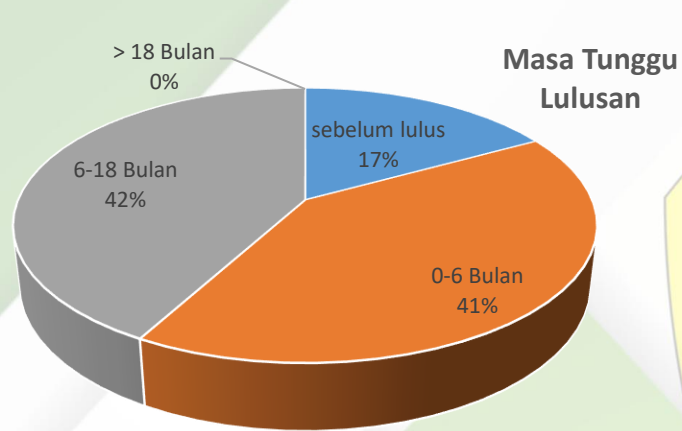

Laporan Hasil Tracer Study Tahun Akademik 2022/2023

- Sangat Memenuhi/Sesuai
- Memenuhi/Sesuai
- Cukup Memenuhi/Sesuai
- Kurang Memenuhi/Sesuai
- Tidak Memenuhi/Sesuai

Laporan Hasil Tracer Study Tahun Akademik 2023/2024

Masa Tunggu Lulusan

Kesesuaian Materi dengan Industri

Kesesuaian bidang dengan lahan pekerjaan

Jenis pekerjaan tempat bekerja

Pendapatan Alumni

Jenis pekerjaan tempat bekerja

Laporan Hasil Tracer Study Tahun Akademik 2024/2025