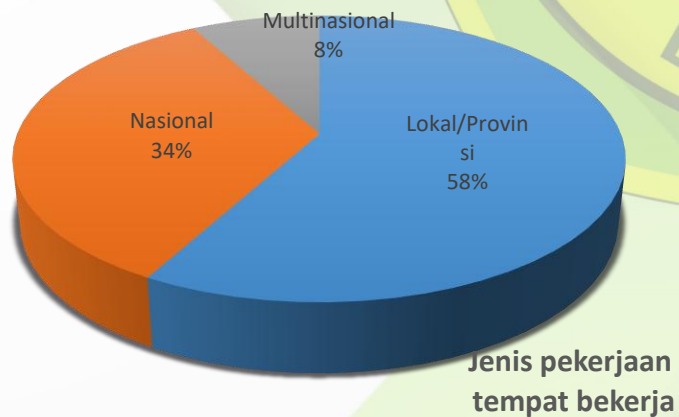

Laporan Hasil Tracer Study Tahun Akademik 2022/2023

- Sangat Memenuhi/Sesuai
- Memenuhi/Sesuai
- Cukup Memenuhi/Sesuai
- Kurang Memenuhi/Sesuai
- Tidak Memenuhi/Sesuai

Laporan Hasil Tracer Study Tahun Akademik 2023/2024

Masa Tunggu Lulusan

Kesesuaian Materi dengan Industri

Kesesuaian bidang dengan lahan pekerjaan

Jenis pekerjaan tempat bekerja

Pendapatan Alumni

Jenis pekerjaan tempat bekerja

Laporan Hasil Tracer Study Tahun Akademik 2024/2025