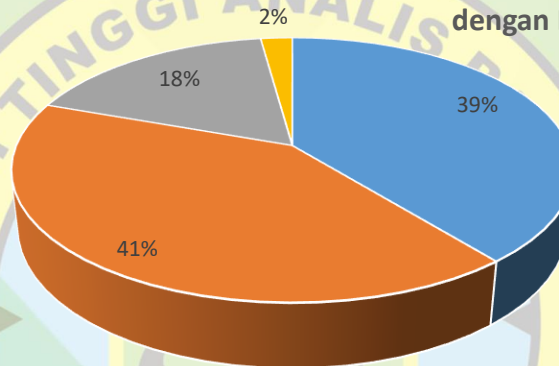

Laporan Hasil Tracer Study Tahun Akademik 2022/2023

- Sangat Memenuhi/Sesuai
- Memenuhi/Sesuai
- Cukup Memenuhi/Sesuai
- Kurang Memenuhi/Sesuai
- Tidak Memenuhi/Sesuai

Laporan Hasil Tracer Study Tahun Akademik 2023/2024

Masa Tunggu Lulusan

Kesesuaian Materi dengan Industri

Kesesuaian bidang dengan lahan pekerjaan

Jenis pekerjaan tempat bekerja

Pendapatan Alumni

Jenis pekerjaan tempat bekerja

Laporan Hasil Tracer Study Tahun Akademik 2024/2025