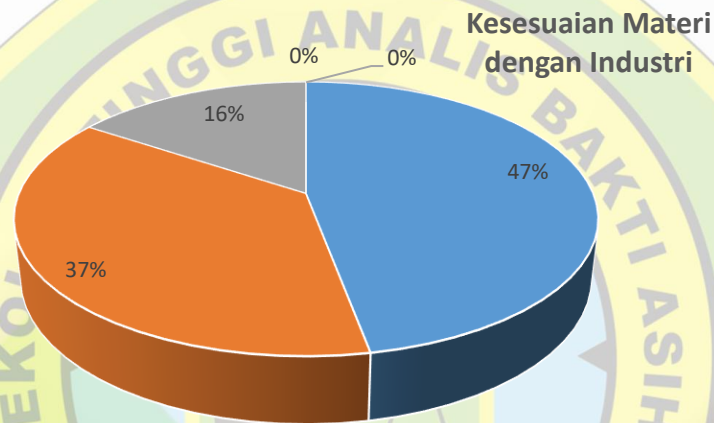

Laporan Hasil Tracer Study Tahun Akademik 2022/2023

- Sangat Memenuhi/Sesuai
- Memenuhi/Sesuai
- Cukup Memenuhi/Sesuai
- Kurang Memenuhi/Sesuai
- Tidak Memenuhi/Sesuai

Laporan Hasil Tracer Study Tahun Akademik 2023/2024

Masa Tunggu Lulusan

Kesesuaian Materi dengan Industri

Kesesuaian bidang dengan lahan pekerjaan

Jenis pekerjaan tempat bekerja

Pendapatan Alumni

Jenis pekerjaan tempat bekerja

Laporan Hasil Tracer Study Tahun Akademik 2024/2025