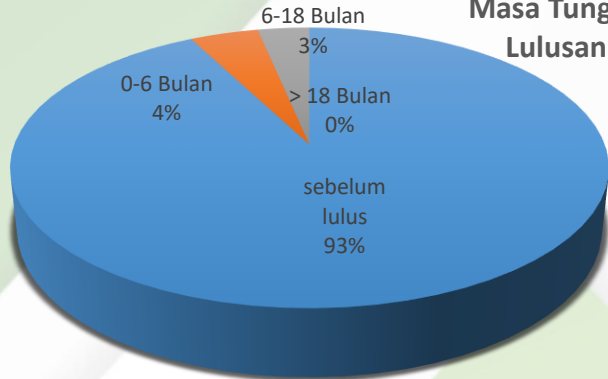

Laporan Hasil Tracer Study Tahun Akademik 2022/2023

- Sangat Memenuhi/Sesuai
- Memenuhi/Sesuai
- Cukup Memenuhi/Sesuai
- Kurang Memenuhi/Sesuai
- Tidak Memenuhi/Sesuai

Laporan Hasil Tracer Study Tahun Akademik 2023/2024

Masa Tunggu Lulusan

Kesesuaian Materi dengan Industri

Kesesuaian bidang dengan lahan pekerjaan

Jenis pekerjaan tempat bekerja

Pendapatan Alumni

Jenis pekerjaan tempat bekerja

Laporan Hasil Tracer Study Tahun Akademik 2024/2025