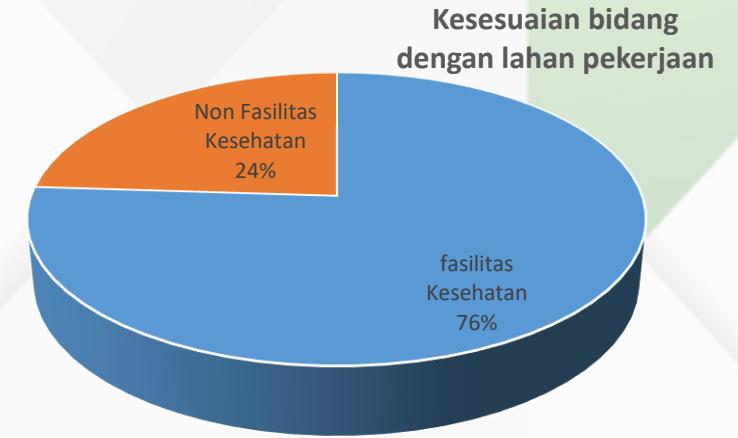

Laporan Hasil Tracer Study Tahun Akademik 2022/2023

- Sangat Memenuhi/Sesuai
- Memenuhi/Sesuai
- Cukup Memenuhi/Sesuai
- Kurang Memenuhi/Sesuai
- Tidak Memenuhi/Sesuai

Laporan Hasil Tracer Study Tahun Akademik 2023/2024

Masa Tunggu Lulusan

Kesesuaian Materi dengan Industri

Kesesuaian bidang dengan lahan pekerjaan

Jenis pekerjaan tempat bekerja

Pendapatan Alumni

Jenis pekerjaan tempat bekerja

Laporan Hasil Tracer Study Tahun Akademik 2024/2025