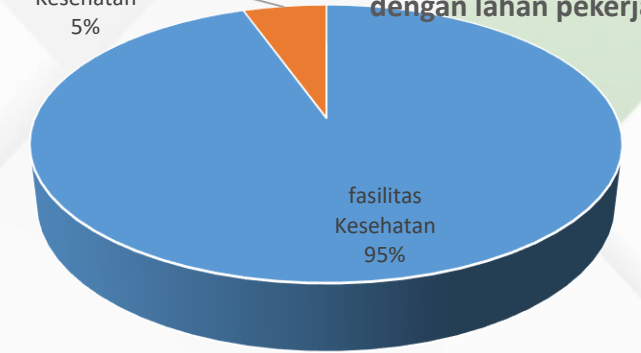

Laporan Hasil Tracer Study Tahun Akademik 2022/2023

- Sangat Memenuhi/Sesuai
- Memenuhi/Sesuai
- Cukup Memenuhi/Sesuai
- Kurang Memenuhi/Sesuai
- Tidak Memenuhi/Sesuai

Laporan Hasil Tracer Study Tahun Akademik 2023/2024

Masa Tunggu Lulusan

Kesesuaian Materi dengan Industri

Kesesuaian bidang dengan lahan pekerjaan

Jenis pekerjaan tempat bekerja

Pendapatan Alumni

Jenis pekerjaan tempat bekerja

Laporan Hasil Tracer Study Tahun Akademik 2024/2025